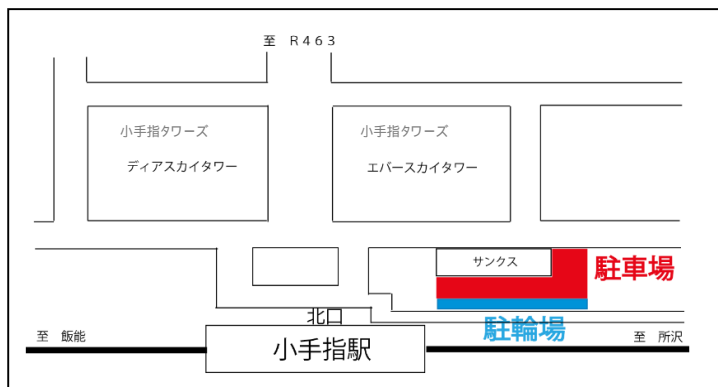

西武スマイルパーク

2011年8月17日

第2011-01号

「西武スマイルパーク小手指駅北口駐車場・駐輪場」

8月22日(月)新規オープンのお知らせ

株式会社西武プロパティーズ(本社:埼玉県所沢市、社長:田島幸夫)では、西武線沿線駅周辺を中心とした駐車場・駐輪場整備を通じて西武線沿線にお住まいのみなさまのお役に立つことをめざし、駐車場・駐輪場の設置、運営を行っています。

すでに、西武線沿線28駅、50か所の運営・管理を行っていますが、今回新たに、8月22日(月)「西武スマイルパーク小手指駅北口駐車場・駐輪場」を開設いたします。今回開設の施設は、始発駅である小手指駅至近の立地で、通勤・通学など駅利用のお客さまの更なる利便性向上を図ります。また、料金精算時にはPASMO電子マネー(Suicaを含む)をご利用いただけます。(9月上旬より)

株式会社西武プロパティーズはこれからも、西武線沿線にお住まいの皆さまのお役に立つ駐車場・駐輪場運営を行ってまいります。

「西武スマイルパーク 小手指駅北口駐車場・駐輪場」 概要

- 【開設日】 2011年8月22日(月) 6時30分オープン
- 【所在地】 埼玉県所沢市小手指町1-1
- 【最寄駅】 西武池袋線小手指駅 徒歩1分
- 【営業形態】 時間貸駐車場 ゲート式 / 時間貸駐輪場 サイクロック式 24時間年中無休
- 【台数】 駐車場28台 駐輪場75台
- 【駐車場料金】 駐車場 6時~22時:60分200円 / 22時~6時:60分100円 / 12時間最大1,000円
  駐輪場 10時間ごとに 100円

お客さまのお問合せ先

株式会社西武プロパティーズ
暮らし営業部パーキング営業チーム
電話番号 04(2926)2367
営業時間 平日9:00~16:30

* PASMOは、株式会社パスモの登録商標です。 * Suicaは、東日本旅客鉄道株式会社の登録商標です。