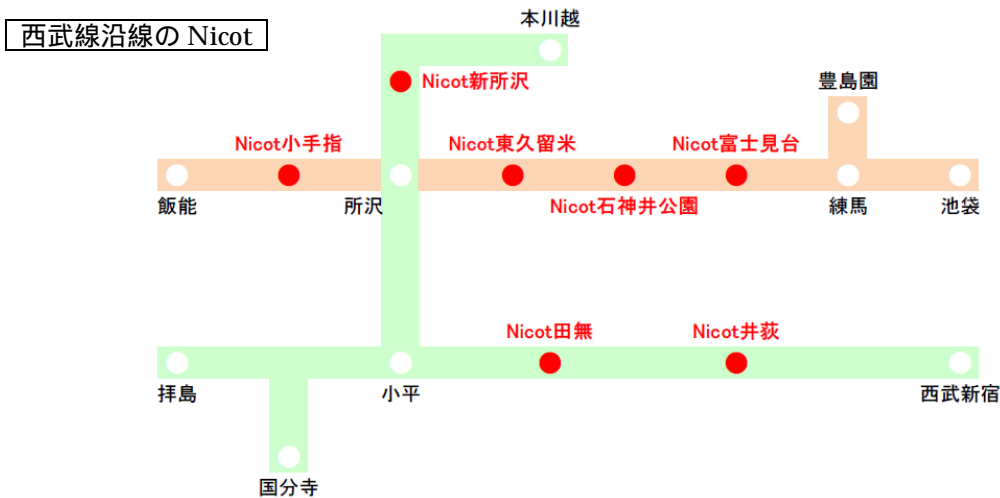

### Nicot 田無（認可保育園）

開設：2012年7月1日

所在地：東京都西東京市田無町 4-1-61  
新宿線田無駅より徒歩約3分

定員：60名（0歳：6名、1歳：10名、2~5歳：各11名）

基本保育時間：7：00～18：00

運営者：株式会社ポピンス

その他：時間貸駐輪場「西武マイルパーク田無駅北口駐輪場」を併設（屋上設置）  
運営者 株式会社西武プロパティーズ

### Nicot 新所沢（認可保育園）

開設：2013年4月1日

所在地：埼玉県所沢市緑町 1-21-10  
新宿線新所沢駅より徒歩約3分

定員：60名（0歳：6名、1歳：10名、2~5歳：各11名）

基本保育時間：7：00～18：00

運営者：社会福祉法人じろう会

西武線沿線の子育て支援施設の充実を目的に保育所運営事業者と協力し、「Nicot（にこっと）」の名称で駅の近くに保育所を展開しています。『Nicot（にこっと）』とは、西武グループのスローガンである「でかける人を、ほほえむ人へ。」のほほえみをこどもらしく表現した言葉で、こども達が笑顔で健やかに育ってほしいという思いが込められています。また、子育て支援事業のポイントとなる